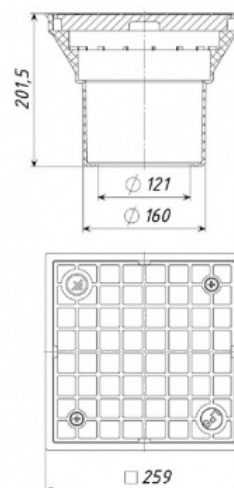

ИНСПЕКЦИОННЫЙ КОЛОДЕЦ

Назначение и область применения: Используется для осуществления осмотра соединения «заземлитель — заземляющий проводник», а также для проведения контрольных измерений сопротивления системы заземления.

Условия хранения и транспортировки: Изделия должны транспортироваться и храниться в индивидуальной упаковке только с изделиями данного вида, в сухом месте.

Гарантийные обязательства: Гарантия 1 год. Изготовитель гарантирует соответствие изделия требованиям, при условии соблюдения потребителем правил пользования, транспортировки, хранения, монтажа и эксплуатации.

Материал	Вес, кг	Артикул
Пластик/чугун	4,0	3601CZ

МОСКВА

г. Москва, Дмитровское шоссе,
д.85, БЦ «РТС», оф. 401-403
+7 495 280-07-11
info@steel-pro.ru
msk@protect-pro.ru

САНКТ-ПЕТЕРБУРГ

г. Санкт-Петербург, Химический
пер., д 8, лит Е, этаж 2
+7 (812) 565-24-26
spb@steel-pro.ru
spb@protect-pro.ru

ВЕБ

www.steel-pro.ru
www.protect-pro.ru