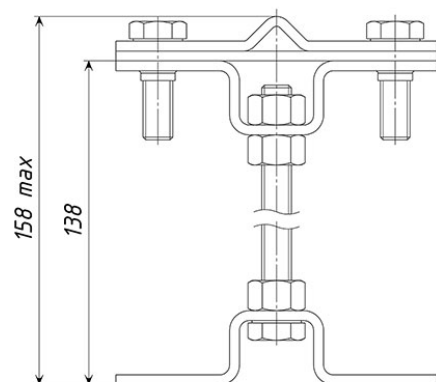

ДЕРЖАТЕЛЬ ДИСТАНЦИОННЫЙ ДЛЯ ПОЛОСЫ/КРУГА НА ГОРИЗОНТАЛЬНЫХ И ВЕРТИКАЛЬНЫХ ПОВЕРХНОСТЯХ

Назначение и область применения: Держатель служит для крепления полосы до 40 мм или круга \varnothing 6–8 мм на кровле и фасаде здания.

Размеры полосы, мм	Диаметр проводника, мм	Материал	Масса, кг	Артикул
до 40x4	6-10	Оцинкованная сталь	0,13	4140CZ

МОСКВА

г. Москва, Дмитровское шоссе,
д.85, БЦ «РТС», оф. 401-403
+7 495 280-07-11
info@steel-pro.ru
msk@protect-pro.ru