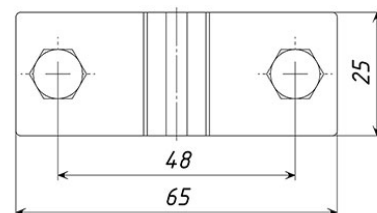

ДЕРЖАТЕЛЬ ДИСТАНЦИОННЫЙ ДЛЯ ПОЛОСЫ/КРУГА НА ГОРИЗОНТАЛЬНЫХ И ВЕРТИКАЛЬНЫХ ПОВЕРХНОСТЯХ

Назначение и область применения: Держатель служит для крепления полосы до 40 мм или круга \varnothing 6–8 мм на кровле и фасаде здания.

Размеры полосы, мм	Диаметр проводника, мм	Материал	Масса, кг	Артикул
до 40x4	6-10	Оцинкованная сталь	0,13	4140CZ

МОСКВА

г. Москва, Дмитровское шоссе,
д.85, БЦ «РТС», оф. 401-403
+7 495 280-07-11
info@steel-pro.ru
msk@protect-pro.ru